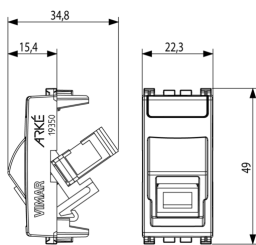

Dibujos

Volúmenes