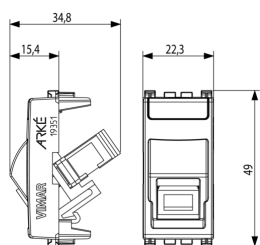

Dibujos

Volúmenes