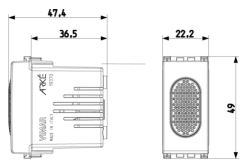

Dibujos

Volúmenes