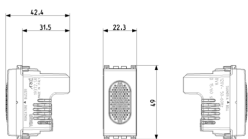

10 NR

Dibujos

Volúmenes

Vista trasera

Vista 3D

Datos técnicos

- **Class group:** Dispositivos de señalización óptica y acústica
- **Class:** Gong
- **Color de la carcasa:** Aluminio
- **Tensión nominal:** 120,00 - 120,01 V
- **Grado de protección (IP):** IP40

- **Tipo de corriente:** CA
- **Batería incorporada:** No
- **Tipo de montaje:** Montado empotrado (escayola)
- **Inalámbrico:** No

Marcas

- 00. Marcado CE - UE
- 96. Experto electrotécnico ([download](#))
- 99. Directiva RAEE ([download](#))

Embalajes

8 007352740006

Código 8007352740006
Cantidad 1 NR
Med. 4,6x2,7x5,6 [cm]
Peso 43,22 [g]

8 007352740013

Código 8007352740013
Cantidad 10 NR
Med. 14,8x10x6,8 [cm]
Peso 480,57 [g]

8 007352740020

Código 8007352740020
Cantidad 120 NR
Med. 31x22x21 [cm]
Peso 6.014,84 [g]