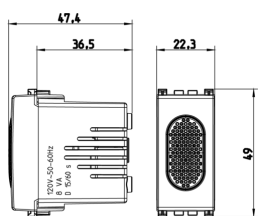

Dibujos

Volúmenes