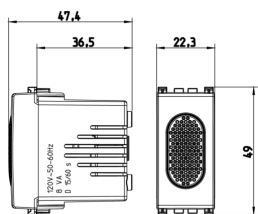

Cant. mínima de pedido

10 NR

Productos alternativos

19372.SR.M -
Timbre/zumbador 120V 50-
60Hz Metal

Vídeo

- [Arké lives in your time](#)

Dibujos

Volúmenes

Vista trasera

Vista 3D

Datos técnicos

- **Class group:** Dispositivos de señalización óptica y acústica
- **Class:** Zumbador

- **Volumen:** 75 dB
- **Color de la carcasa:** Gris

Marcas

- 00. Marcado CE - UE
- 01. IMQ - Italia ([download](#))
- 10. EAC Eurasian Customs Union
- 19. NOM - México
- 37. Marcado - Marruecos
- 43. Marca UKCA - Gran Bretaña
- 96. Experto electrotécnico ([download](#))
- 99. Directiva RAEE ([download](#))

Embalajes

8 007352 596177

Código 8007352596177
Cantidad 1 NR
Med. 5,1x2,8x5,3 [cm]
Peso 43,3 [g]

8 007352 596184

Código 8007352596184
Cantidad 10 NR
Med. 14,4x11,6x6 [cm]
Peso 477 [g]

Legal

Vimar se reserva el derecho de cambiar en cualquier momento y sin previo aviso las características de los productos reportados. La instalación debe ser realizada por personal cualificado cumpliendo con las disposiciones en vigor que regulan el montaje del material eléctrico en el país donde se instalen los productos. Para las condiciones de uso de la información de la ficha del producto, consulte [Condiciones de uso](#).