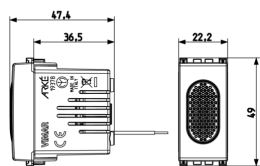

Dibujos

Volúmenes