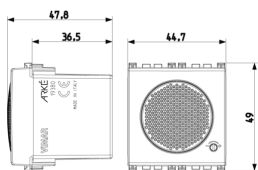

Dibujos

Volúmenes

Vista trasera

Vista 3D

Galería

Datos técnicos

- **Class group:** Dispositivos de señalización óptica y acústica
- **Class:** Gong
- **Color de la carcasa:** Blanco
- **Volumen:** 70 dB
- **Tensión nominal:** 12,00 - 12,01 V
- **Grado de protección (IP):** IP40
- **Tipo de corriente:** CA/CC
- **Batería incorporada:** No
- **Tipo de montaje:** Montado empotrado (escayola)
- **Anchura de unidades de división:** 2
- **Inalámbrico:** No

Marcas

- 00. Marcado CE - UE
- 37. Marcado - Marruecos
- 43. Marca UKCA - Gran Bretaña
- 96. Experto electrotécnico ([download](#))
- 99. Directiva RAEE ([download](#))

Embalajes

8 007352 456198

Código 8007352456198
Cantidad 1 NR
Med. 6x5,4x5,3 [cm]
Peso 81,3 [g]

8 007352 456204

Código 8007352456204
Cantidad 5 NR
Med. 17,2x13x6 [cm]
Peso 464,9 [g]

Legal

Vimar se reserva el derecho de cambiar en cualquier momento y sin previo aviso las características de los productos reportados. La instalación debe ser realizada por personal cualificado cumpliendo con las disposiciones en vigor que regulan el montaje del material eléctrico en el país donde se instalen los productos. Para las condiciones de uso de la información de la ficha del producto, consulte [Condiciones de uso](#).