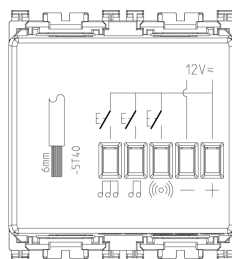

Dibujos

Volúmenes

Vista trasera

Vista 3D

Galería

Datos técnicos

- **Class group:** Dispositivos de señalización óptica y acústica
- **Class:** Gong
- **Color de la carcasa:** Blanco
- **Volumen:** 70 dB
- **Tensión nominal:** 12,00 - 12,01 V
- **Grado de protección (IP):** IP40
- **Tipo de corriente:** CA/CC
- **Batería incorporada:** No
- **Tipo de montaje:** Montado empotrado (escayola)
- **Anchura de unidades de división:** 2
- **Inalámbrico:** No

Marcas

- 00. Marcado CE - UE
- 37. Marcado - Marruecos
- 43. Marca UKCA - Gran Bretaña
- 96. Experto electrotécnico ([download](#))
- 99. Directiva RAEE ([download](#))

Embalajes

8 007352 456198

Código 8007352456198
Cantidad 1 NR
Med. 6x5,4x5,3 [cm]
Peso 81,3 [g]

8 007352 456204

Código 8007352456204
Cantidad 5 NR
Med. 17,2x13x6 [cm]
Peso 464,9 [g]

Legal

Vimar se reserva el derecho de cambiar en cualquier momento y sin previo aviso las características de los productos reportados. La instalación debe ser realizada por personal cualificado cumpliendo con las disposiciones en vigor que regulan el montaje del material eléctrico en el país donde se instalen los productos. Para las condiciones de uso de la información de la ficha del producto, consulte [Condiciones de uso](#).