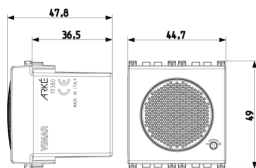

Dibujos

Volúmenes

Vista trasera

Vista 3D

Datos técnicos

- **Class group:** Dispositivos de señalización óptica y acústica
- **Class:** Gong
- **Color de la carcasa:** Aluminio
- **Volumen:** 70 dB
- **Tensión nominal:** 12,00 - 12,01 V
- **Grado de protección (IP):** IP40
- **Tipo de corriente:** CA/CC
- **Batería incorporada:** No
- **Tipo de montaje:** Montado empotrado (escayola)
- **Inalámbrico:** No

Marcas

- 00. Marcado CE - UE
- 37. Marcado - Marruecos
- 43. Marca UKCA - Gran Bretaña
- 96. Experto electrotécnico ([download](#))
- 99. Directiva RAEE ([download](#))

Embalajes

8 007352 594913

Código 8007352594913
Cantidad 1 NR
Med. 6x5,4x5,3 [cm]
Peso 81,3 [g]

8 007352 594920

Código 8007352594920
Cantidad 5 NR
Med. 17,2x13,1x6 [cm]
Peso 464,9 [g]

Legal

Vimar se reserva el derecho de cambiar en cualquier momento y sin previo aviso las características de los productos reportados. La instalación debe ser realizada por personal cualificado cumpliendo con las disposiciones en vigor que regulan el montaje del material eléctrico en el país donde se instalen los productos. Para las condiciones de uso de la información de la ficha del producto, consulte [Condiciones de uso](#).