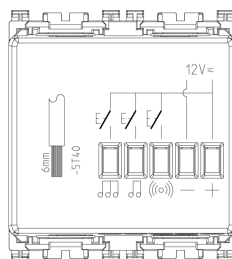

Dibujos

Volúmenes

Vista trasera

Vista 3D

Datos técnicos

- **Class group:** Dispositivos de señalización óptica y acústica
- **Class:** Gong
- **Color de la carcasa:** Aluminio
- **Volumen:** 70 dB
- **Tensión nominal:** 12,00 - 12,01 V
- **Grado de protección (IP):** IP40
- **Tipo de corriente:** CA/CC
- **Batería incorporada:** No
- **Tipo de montaje:** Montado empotrado (escayola)
- **Inalámbrico:** No

Marcas

- 00. Marcado CE - UE
- 37. Marcado - Marruecos
- 43. Marca UKCA - Gran Bretaña
- 96. Experto electrotécnico ([download](#))
- 99. Directiva RAEE ([download](#))

Embalajes

8 007352 594913

Código 8007352594913
Cantidad 1 NR
Med. 6x5,4x5,3 [cm]
Peso 81,3 [g]

8 007352 594920

Código 8007352594920
Cantidad 5 NR
Med. 17,2x13,1x6 [cm]
Peso 464,9 [g]

Legal

Vimar se reserva el derecho de cambiar en cualquier momento y sin previo aviso las características de los productos reportados. La instalación debe ser realizada por personal cualificado cumpliendo con las disposiciones en vigor que regulan el montaje del material eléctrico en el país donde se instalen los productos. Para las condiciones de uso de la información de la ficha del producto, consulte [Condiciones de uso](#).