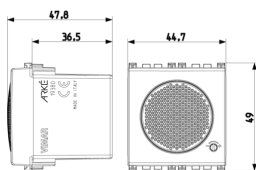

Dibujos

Volúmenes

Vista trasera

Vista 3D

Galería

Datos técnicos

- **Class group:** Dispositivos de señalización óptica y acústica
- **Class:** Gong
- **Color de la carcasa:** Gris
- **Volumen:** 70 dB
- **Tensión nominal:** 12,00 - 12,01 V
- **Grado de protección (IP):** IP40
- **Tipo de corriente:** CA/CC
- **Batería incorporada:** No
- **Tipo de montaje:** Montado empotrado (escayola)
- **Anchura de unidades de división:** 2
- **Inalámbrico:** No

Marcas

- 00. Marcado CE - UE
- 37. Marcado - Marruecos
- 43. Marca UKCA - Gran Bretaña
- 96. Experto electrotécnico ([download](#))
- 99. Directiva RAEE ([download](#))

Embalajes

8 007352 414976

Código 8007352414976
Cantidad 1 NR
Med. 6x5,4x5,3 [cm]
Peso 81,3 [g]

8 007352 414983

Código 8007352414983
Cantidad 5 NR
Med. 17,2x13,1x6 [cm]
Peso 464,9 [g]

Legal

Vimar se reserva el derecho de cambiar en cualquier momento y sin previo aviso las características de los productos reportados. La instalación debe ser realizada por personal cualificado cumpliendo con las disposiciones en vigor que regulan el montaje del material eléctrico en el país donde se instalen los productos. Para las condiciones de uso de la información de la ficha del producto, consulte [Condiciones de uso](#).