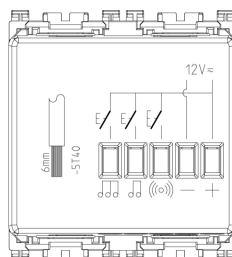

Dibujos

Volúmenes

Vista trasera

Vista 3D

Galería

Datos técnicos

- **Class group:** Dispositivos de señalización óptica y acústica
- **Class:** Gong
- **Color de la carcasa:** Gris
- **Volumen:** 70 dB
- **Tensión nominal:** 12,00 - 12,01 V
- **Grado de protección (IP):** IP40
- **Tipo de corriente:** CA/CC
- **Batería incorporada:** No
- **Tipo de montaje:** Montado empotrado (escayola)
- **Anchura de unidades de división:** 2
- **Inalámbrico:** No

Marcas

- 00. Marcado CE - UE
- 37. Marcado - Marruecos
- 43. Marca UKCA - Gran Bretaña
- 96. Experto electrotécnico ([download](#))
- 99. Directiva RAEE ([download](#))

Embalajes

8 007352 414976

Código 8007352414976
Cantidad 1 NR
Med. 6x5,4x5,3 [cm]
Peso 81,3 [g]