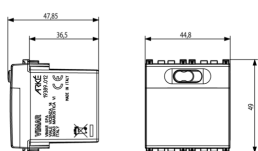

Dibujos

Volúmenes