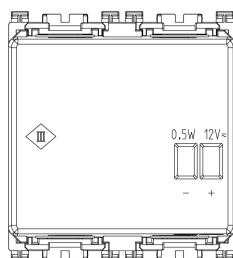

Vista trasera

Vista 3D

Galería

Datos técnicos

- **Class group:** Programa de instalación de interruptores / enchufes
- **Class:** Señal luminosa de información para programas de interruptores de instalaciones
- **Número de módulos (en caso de diseño modular):** 2
- **Con fuente de luz:** Si
- **Lámpara:** LED no intercambiable
- **Con luz intermitente:** No
- **Con símbolo intercambiable:** No
- **Tipo de montaje:** Montado empotrado (escayola)
- **Tipo de fijación:** Bloquear en posición
- **Material:** Plástico
- **Calidad del material:** Termoplástico
- **Tratamiento de superficie:** Sin tratamiento
- **Acabado de superficie:** Mate
- **Color:** Gris
- **Número RAL (similar):** 7015
- **Transparente:** No
- **Color de las lámparas:** Blanco
- **Adecuado para el grado de protección (IP):** IP40
- **Voltaje nominal:** 12 V

Marcas

- 00. Marcado CE - UE
- 37. Marcado - Marruecos
- 43. Marca UKCA - Gran Bretaña
- 96. Experto electrotécnico ([download](#))
- 99. Directiva RAEE ([download](#))

Embalajes

Código 8007352436800
Cantidad 1 NR
Med. 6x5,4x5,3 [cm]
Peso 43,4 [g]

Código 8007352436817
Cantidad 5 NR
Med. 17,2x13,1x6 [cm]
Peso 275 [g]

Legal

Vimar se reserva el derecho de cambiar en cualquier momento y sin previo aviso las características de los productos reportados. La instalación debe ser realizada por personal cualificado cumpliendo con las disposiciones en vigor que regulan el montaje del material eléctrico en el país donde se instalen los productos. Para las condiciones de uso de la información de la ficha del producto, consulte [Condiciones de uso](#).