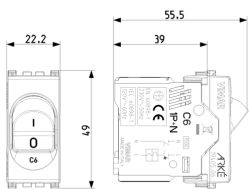

Dibujos

Volúmenes