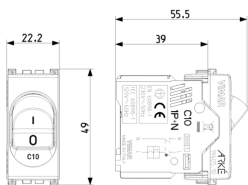

Dibujos

Volúmenes