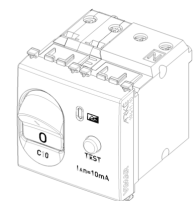

ARKÉ: Interruptor MTDif.1P+N C10 10mA gris

19411.10

Series residenciales / Series resid. tradicionales / ARKÉ / Dispositivos

Interruptor MTDif.1P+N C10 10mA gris

Interruptor automático magnetotérmico diferencial 1P+N C 10, alimentación 120-230 V~ 50-60 Hz, $I_{\Delta n}$ 10 mA, poder de corte 3000 A, gris - 2 módulos

Estado producto

3 - Activo

Cant. mínima de pedido

5 NR

Instrucciones, Manuales, Documentación

- [Hoja de instrucciones multilingüe (688 kb)](#)

Vídeo

- [Arké lives in your time](#)

Dibujos

Volúmenes

Vista 3D