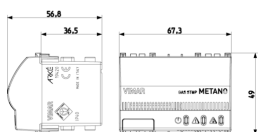

Dibujos

Volúmenes