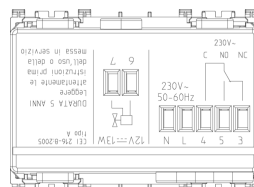

Estado producto

2 - Será eliminado

Cant. mínima de pedido

1 NR

Instrucciones, Manuales, Documentación

- [Manual do instalador \(4312 kb\)](#)

Vídeo

- [Arké lives in your time](#)

Dibujos

Volúmenes

Vista trasera

Vista 3D

Datos técnicos

- **Class group:** Sistemas de alarma, llamadas de emergencia y de señalización
- **Class:** Detector de gas
- **Detecta butano (C4H10):** No
- **Detecta metano (CH4):** Si
- **Detecta otro tipo de gas:** No
- **Captura de gas asfixiante:** Si
- **Captura de gas explosivo:** Si
- **Captura de gas inflamable:** Si
- **Captura de gases tóxicos:** No
- **Tipo de montaje:** Instalación
- **Tipo de mensaje:** Óptico / acústico
- **Color:** Otros
- **Anchura:** 67,50 mm
- **Altura/profundidad:** 49 mm

Marcas

- 00. Marcado CE - UE
- 37. Marcado - Marruecos
- 43. Marca UKCA - Gran Bretaña
- 96. Experto electrotécnico ([download](#))
- 99. Directiva RAEE ([download](#))

Embalajes

Código 8007352597143
Cantidad 1 NR
Med. 11,2x9,6x9,8 [cm]
Peso 303,6 [g]