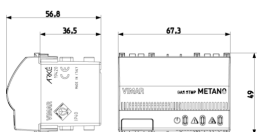

Dibujos

Volúmenes

Vista trasera

Vista 3D

Datos técnicos

- **Class group:** Sistemas de alarma, llamadas de emergencia y de señalización
- **Class:** Detector de gas
- **Detecta butano (C4H10):** No
- **Detecta metano (CH4):** Si
- **Detecta otro tipo de gas:** No
- **Captura de gas asfixiante:** Si
- **Captura de gas explosivo:** Si
- **Captura de gas inflamable:** Si
- **Captura de gases tóxicos:** No
- **Tipo de montaje:** Instalación
- **Tipo de mensaje:** Óptico / acústico
- **Color:** Otros
- **Anchura:** 67,50 mm
- **Altura/profundidad:** 49 mm

Marcas

- 00. Marcado CE - UE
- 37. Marcado - Marruecos
- 43. Marca UKCA - Gran Bretaña
- 96. Experto electrotécnico ([download](#))
- 99. Directiva RAEE ([download](#))

Embalajes

Código 8007352597143
Cantidad 1 NR
Med. 11,2x9,6x9,8 [cm]
Peso 303,6 [g]