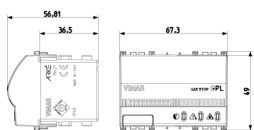

Dibujos

Volúmenes