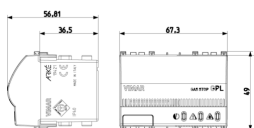

Dibujos

Volúmenes

Vista trasera

Vista 3D

Galería

Datos técnicos

- **Class group:** Sistemas de alarma, llamadas de emergencia y de señalización
- **Class:** Detector de gas
- **Detecta butano (C4H10):** Si
- **Detecta metano (CH4):** No
- **Detecta otro tipo de gas:** Si
- **Captura de gas asfixiante:** Si
- **Captura de gas explosivo:** Si
- **Captura de gas inflamable:** Si
- **Captura de gases tóxicos:** No
- **Tipo de montaje:** Instalación
- **Tipo de mensaje:** Óptico / acústico
- **Color:** Otros
- **Anchura:** 67,50 mm
- **Altura/profundidad:** 49 mm

Marcas

- 00. Marcado CE - UE
- 37. Marcado - Marruecos
- 43. Marca UKCA - Gran Bretaña
- 96. Experto electrotécnico ([download](#))
- 99. Directiva RAEE ([download](#))

Embalajes

8 007352 597136

Código 8007352597136
Cantidad 1 NR
Med. 11,2x9,6x9,8 [cm]
Peso 306 [g]