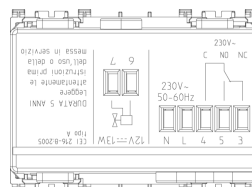

Estado producto

2 - Será eliminado

Cant. mínima de pedido

1 NR

Instrucciones, Manuales, Documentación

- [Manual do instalador \(4312 kb\)](#)

Vídeo

- [Arké lives in your time](#)

Dibujos

Volúmenes

Vista trasera

Vista 3D

Galería

Datos técnicos

- **Class group:** Sistemas de alarma, llamadas de emergencia y de señalización
- **Class:** Detector de gas
- **Detecta butano (C4H10):** Si
- **Detecta metano (CH4):** No
- **Detecta otro tipo de gas:** Si
- **Captura de gas asfixiante:** Si
- **Captura de gas explosivo:** Si
- **Captura de gas inflamable:** Si
- **Captura de gases tóxicos:** No
- **Tipo de montaje:** Instalación
- **Tipo de mensaje:** Óptico / acústico
- **Color:** Otros
- **Anchura:** 67,50 mm
- **Altura/profundidad:** 49 mm

Marcas

- 00. Marcado CE - UE
- 37. Marcado - Marruecos
- 43. Marca UKCA - Gran Bretaña
- 96. Experto electrotécnico ([download](#))
- 99. Directiva RAEE ([download](#))

Embalajes

8 007352 597136

Código 8007352597136
Cantidad 1 NR
Med. 11,2x9,6x9,8 [cm]
Peso 306 [g]