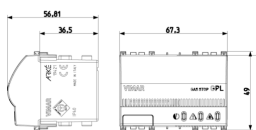

Dibujos

Volúmenes

Vista trasera

Vista 3D

Galería

Datos técnicos

- **Class group:** Sistemas de alarma, llamadas de emergencia y de señalización
- **Class:** Detector de gas
- **Detecta butano (C4H10):** Si
- **Detecta metano (CH4):** No
- **Detecta otro tipo de gas:** Si
- **Captura de gas asfixiante:** Si
- **Captura de gas explosivo:** Si
- **Captura de gas inflamable:** Si
- **Captura de gases tóxicos:** No
- **Tipo de montaje:** Instalación
- **Tipo de mensaje:** Óptico / acústico
- **Color:** Blanco
- **Anchura:** 67,50 mm
- **Altura/profundidad:** 49 mm

Marcas

- 00. Marcado CE - UE
- 37. Marcado - Marruecos
- 43. Marca UKCA - Gran Bretaña
- 96. Experto electrotécnico ([download](#))
- 99. Directiva RAEE ([download](#))

Embalajes

8 007352 436978

Código 8007352436978
Cantidad 1 NR
Med. 11,2x9,6x9,8 [cm]
Peso 315,2 [g]