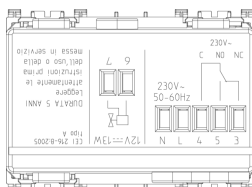

Estado producto

2 - Será eliminado

Cant. mínima de pedido

1 NR

Instrucciones, Manuales, Documentación

- [Manual do instalador \(4312 kb\)](#)

Vídeo

- [Arké lives in your time](#)

Dibujos

Volúmenes

Vista trasera

Vista 3D

Galería

Datos técnicos

- **Class group:** Sistemas de alarma, llamadas de emergencia y de señalización
- **Class:** Detector de gas
- **Detecta butano (C4H10):** Si
- **Detecta metano (CH4):** No
- **Detecta otro tipo de gas:** Si
- **Captura de gas asfixiante:** Si
- **Captura de gas explosivo:** Si
- **Captura de gas inflamable:** Si
- **Captura de gases tóxicos:** No
- **Tipo de montaje:** Instalación
- **Tipo de mensaje:** Óptico / acústico
- **Color:** Blanco
- **Anchura:** 67,50 mm
- **Altura/profundidad:** 49 mm

Marcas

- 00. Marcado CE - UE
- 37. Marcado - Marruecos
- 43. Marca UKCA - Gran Bretaña
- 96. Experto electrotécnico ([download](#))
- 99. Directiva RAEE ([download](#))

Embalajes

8 007352 436978

Código 8007352436978
Cantidad 1 NR
Med. 11,2x9,6x9,8 [cm]
Peso 315,2 [g]