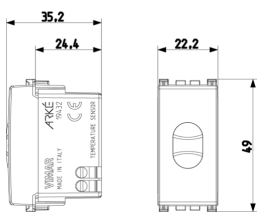

Dibujos

Volúmenes