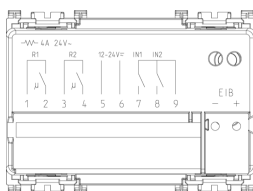

Vídeo

- [Arké lives in your time](#)

Dibujos

Volúmenes

Vista trasera

Vista 3D

Datos técnicos

- **Class group:** Sistemas de bus para instalaciones
- **Class:** Dispositivo de control de acceso al sistema bus
- **Sistema de bus KNX:** Si
- **Sistema bus KNX:** No
- **Bus de radio sistema bus:** No
- **Sistema de bus LON:** No
- **Sistema de bus Powernet:** No
- **Material:** Plástico
- **Calidad del material:** Termoplástico
- **Tratamiento de superficie:** Sin tratamiento
- **Acabado de superficie:** Mate
- **Color:** Gris
- **Número RAL (similar):** 7015
- **Transparente:** No
- **Con conexión bus:** Si

Marcas

- 00. Mercado CE - UE
- 27. KNX ([download](#))
- 37. Mercado - Marruecos
- 43. Marca UKCA - Gran Bretaña
- 99. Directiva RAEE ([download](#))

Embalajes

Código 8007352573796
Cantidad 1 NR
Med. 11,2x9,6x9,8 [cm]
Peso 147,8 [g]