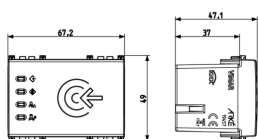

Dibujos

Volúmenes