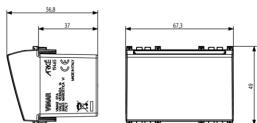

Dibujos

Volúmenes