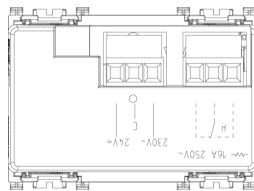

Vídeo

- [Arké lives in your time](#)

Dibujos

Volúmenes

Vista trasera

Vista 3D

Datos técnicos

- **Class group:** Sistemas de alarma, llamadas de emergencia y de señalización
- **Class:** Sistema de control de acceso
- **Tipo de montaje:** Montado empotrado (escayola)
- **Color:** Plata

- **Material:** Plástico
- **Anchura:** 67,50 mm
- **Altura:** 49,00 mm
- **Profundidad:** 56,80 mm

Marcas

- 00. Marcado CE - UE
- 37. Marcado - Marruecos
- 37. Marcado - Marruecos
- 43. Marca UKCA - Gran Bretaña
- 96. Experto electrotécnico ([download](#))
- 99. Directiva RAEE ([download](#))