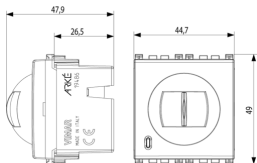

Dibujos

Volúmenes