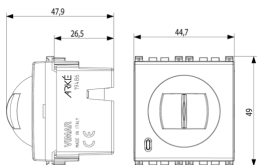

Dibujos

Volúmenes