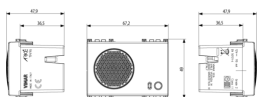

Vídeo

- [Arké lives in your time](#)

Dibujos

Volúmenes

Vista trasera

Vista 3D

Datos técnicos

- **Class group:** Dispositivos de señalización óptica y acústica
- **Class:** Señalización acústica
- **Color de la carcasa:** Gris
- **Tipo de sonido:** Otros
- **Volumen:** 77 dB
- **Voltaje nominal:** 12,00 V
- **Transformador incorporado:** No
- **Tipo de corriente:** CC
- **Consumo de corriente:** 0,11 A
- **Tipo de montaje:** Montado empotrado (escayola)
- **Grado de protección (IP):** IP40

Código 8007352648722
Cantidad 18 NR
Med. 37,5x30x21 [cm]
Peso 2.780 [g]

Legal

Vimar se reserva el derecho de cambiar en cualquier momento y sin previo aviso las características de los productos reportados. La instalación debe ser realizada por personal cualificado cumpliendo con las disposiciones en vigor que regulan el montaje del material eléctrico en el país donde se instalen los productos. Para las condiciones de uso de la información de la ficha del producto, consulte [Condiciones de uso](#).