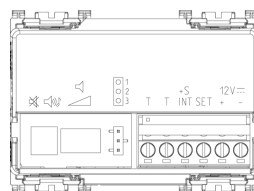

Vídeo

- [Arké lives in your time](#)

Dibujos

Volúmenes

Vista trasera

Vista 3D

Datos técnicos

- **Class group:** Dispositivos de señalización óptica y acústica
- **Class:** Señalización acústica
- **Color de la carcasa:** Gris
- **Tipo de sonido:** Otros
- **Volumen:** 77 dB
- **Voltaje nominal:** 12,00 V
- **Transformador incorporado:** No
- **Tipo de corriente:** CC
- **Consumo de corriente:** 0,11 A
- **Tipo de montaje:** Montado empotrado (escayola)
- **Grado de protección (IP):** IP40