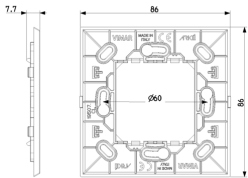

3 - Activo

Cant. mínima de pedido

10 NR

Dibujos

Volúmenes

Vista trasera

Vista 3D

Datos técnicos

Código 8007352624252
Cantidad 10 NR
Med. 18,8x13,8x7 [cm]
Peso 267 [g]

Legal

Vimar se reserva el derecho de cambiar en cualquier momento y sin previo aviso las características de los productos reportados. La instalación debe ser realizada por personal cualificado cumpliendo con las disposiciones en vigor que regulan el montaje del material eléctrico en el país donde se instalen los productos. Para las condiciones de uso de la información de la ficha del producto, consulte [Condiciones de uso](#).