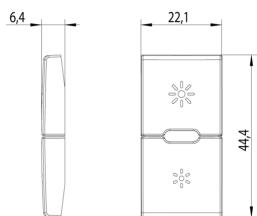

Dibujos

Volúmenes