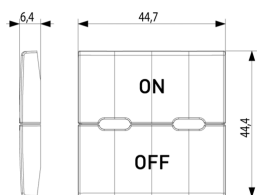

Dibujos

Volúmenes

Vista trasera

Vista 3D

Galería

Datos técnicos

- **Class group:** Sistemas de bus para instalaciones
- **Class:** Pulsador de sistema bus
- **Sistema de bus KNX:** No
- **Sistema bus KNX:** No
- **Bus de radio sistema bus:** No
- **Sistema de bus LON:** No
- **Sistema de bus Powernet:** No
- **Otros sistemas de bus:** Ninguno
- **Radio bidireccional:** No
- **Material:** Plástico
- **Calidad del material:** Termoplástico
- **Tratamiento de superficie:** Sin tratamiento
- **Acabado de superficie:** Mate
- **Color:** Gris
- **Número RAL (similar):** 7015
- **Transparente:** No