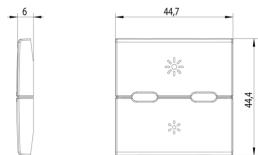

Dibujos

Volúmenes