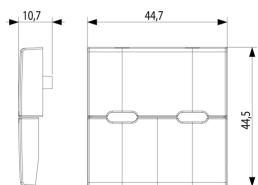

Dibujos

Volúmenes