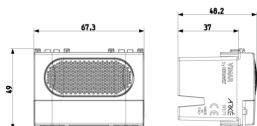

Dibujos

Volúmenes

Vista trasera

Vista 3D

Galería

Datos técnicos

- **Class group:** Tecnología de la comunicación / componentes y sistemas
- **Class:** Timbre de puerta
- **Con placa de identificación:** Si
- **Con iluminación:** Si
- **Material:** Plástico
- **Tipo de montaje:** Montado empotrado (escayola)
- **Color:** Blanco
- **Profundidad de instalación:** 37,00 mm
- **Altura:** 49,00 mm

Marcas

- 00. Marcado CE - UE
- 37. Marcado - Marruecos
- 43. Marca UKCA - Gran Bretaña
- 96. Experto electrotécnico ([download](#))
- 99. Directiva RAEE ([download](#))

Embalajes

8 007352 457416

Código 8007352457416
Cantidad 1 NR
Med. 11,2x9,6x9,8 [cm]
Peso 164,6 [g]