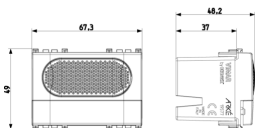

Dibujos

Volúmenes

Vista trasera

Vista 3D

Galería

Datos técnicos

- **Class group:** Tecnología de la comunicación / componentes y sistemas
- **Class:** Timbre de puerta
- **Con placa de identificación:** Si
- **Con iluminación:** Si
- **Material:** Plástico
- **Tipo de montaje:** Montado empotrado (escayola)
- **Color:** Gris
- **Profundidad de instalación:** 37,00 mm
- **Altura:** 49,00 mm