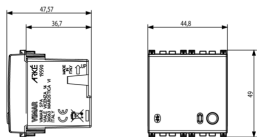

Dibujos

Volúmenes

Vista trasera

Vista 3D

Datos técnicos

- **Class group:** Electrónica de consumo
- **Class:** Amplificador de alta fidelidad
- **Anchura:** 44,80 mm

- **Altura:** 49 mm
- **Profundidad:** 47,57 mm
- **Color:** Gris

Embalajes

Código 8007352593305
Cantidad 1 NR
Med. 6x5,4x5,3 [cm]
Peso 58,2 [g]

Código 8007352593312
Cantidad 10 NR
Med. 28,1x13,1x6 [cm]
Peso 667,2 [g]

Legal

Vimar se reserva el derecho de cambiar en cualquier momento y sin previo aviso las características de los productos reportados. La instalación debe ser realizada por personal cualificado cumpliendo con las disposiciones en vigor que regulan el montaje del material eléctrico en el país donde se instalen los productos. Para las condiciones de uso de la información de la ficha del producto, consulte [Condiciones de uso](#).