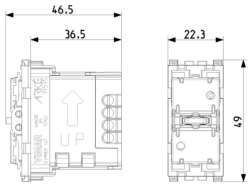

Instrucciones, Manuales, Documentación

- [Hoja de instrucciones multilingüe Light (1332 kb)](#)
- [Foglio istruzioni multilingua Full (677 kb)](#)
- [Feuille d'instructions multilingues Full (677 kb)](#)
- [Hoja de instrucciones multilingüe Full (674 kb)](#)
- [Full Multilanguage instructions sheet (670 kb)](#)
- [Πολυγλωσσικό φύλλο οδηγιών Full (878 kb)](#)
- [Mehrsprachig-Gebrauchsinformation Full (675 kb)](#)
- [Full (750 kb)](#)
- [Manuale app View Wireless (15556 kb)](#)
- [Manuel appli View Wireless (37703 kb)](#)
- [Manual app View Wireless (37528 kb)](#)
- [Manual View Wireless app (37579 kb)](#)
- [Εγχειρίδιο τεχνικού εγκατάστασης (37781 kb)](#)
- [Installationsanleitung View Wireless (37508 kb)](#)

Dibujos

Volúmenes