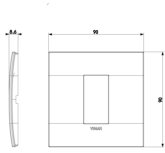

### Cant. mínima de pedido

1 NR

Podría interesarte también

19601 - Soporte 1M con garras

### Dibujos

Volúmenes

Vista trasera

Vista 3D

**Cantidad** 5 NR

**Med.** 10,3x9,4x10,5 [cm]

**Peso** 499,02 [g]