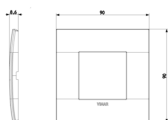

### Dibujos

Volúmenes

Vista trasera

Vista 3D

**Cantidad** 5 NR

**Med.** 10,2x10x10,4 [cm]

**Peso** 446 [g]