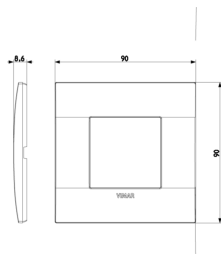

Dibujos

Volúmenes

Vista trasera

Vista 3D

Galería

Datos técnicos

- **Class group:** Programa de instalación de interruptores / enchufes
- **Class:** Cubierta
- **Número de unidades:** 2
- **Dirección de montaje:** Horizontal y vertical
- **Número de unidades horizontales:** 2
- **Número de unidades verticales:** 1
- **Número de módulos en horizontal (en caso de diseño modular):** 2
- **Número de módulos en vertical (en caso de diseño modular):** 1
- **Con bastidor de montaje:** Si
- **Adecuado para conducto bajo el suelo:** Si
- **Adecuado para conducto de instalación de dispositivo:** Si
- **Adecuado para instalación incorporada:** Si
- **Espacio de la etiqueta/área de impresión:** Si
- **Material:** Plástico
- **Calidad del material:** Termoplástico
- **Sin halógenos:** Si
- **Tratamiento de superficie:** Sin tratamiento
- **Acabado de superficie:** Mate
- **Color:** Antracita
- **Número RAL (similar):** 9005
- **Transparente:** No
- **Con tapa abatible:** No
- **Grado de protección (IP):** IP00
- **Tipo de fijación:** Montaje con abrazadera
- **Anchura:** 90,00 mm
- **Altura:** 90,00 mm
- **Profundidad:** 8,60 mm
- **Anchura de instalación:** 90,00 mm
- **Altura de la instalación:** 90,00 mm
- **Diámetro taladro (abertura):** 0 mm

8 007352439092

Código 8007352439092
Cantidad 10 NR
Med. 11,4x9,8x10,4 [cm]
Peso 203,6 [g]

8 007352626577

Código 8007352626577
Cantidad 540 NR
Med. 59x34,5x32,5 [cm]
Peso 8.796 [g]

Legal

Vimar se reserva el derecho de cambiar en cualquier momento y sin previo aviso las características de los productos reportados. La instalación debe ser realizada por personal cualificado cumpliendo con las disposiciones en vigor que regulan el montaje del material eléctrico en el país donde se instalen los productos. Para las condiciones de uso de la información de la ficha del producto, consulte [Condiciones de uso](#).