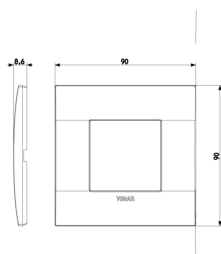

- [Arké lives in your time](#)

Dibujos

Volúmenes

Vista trasera

Vista 3D

Galería

Datos técnicos

- **Class group:** Programa de instalación de interruptores / enchufes
- **Class:** Cubierta
- **Número de unidades:** 2
- **Dirección de montaje:** Horizontal y vertical
- **Número de unidades horizontales:** 2
- **Número de unidades verticales:** 1
- **Número de módulos en horizontal (en caso de diseño modular):** 2
- **Número de módulos en vertical (en caso de diseño modular):** 1
- **Con bastidor de montaje:** Si
- **Adecuado para conducto bajo el suelo:** Si
- **Adecuado para conducto de instalación de dispositivo:** Si
- **Adecuado para instalación incorporada:** Si
- **Espacio de la etiqueta/área de impresión:** Si
- **Material:** Plástico
- **Calidad del material:** Termoplástico
- **Sin halógenos:** Si
- **Tratamiento de superficie:** Sin tratamiento
- **Acabado de superficie:** Mate
- **Color:** Blanco
- **Número RAL (similar):** 9002
- **Transparente:** No
- **Con tapa abatible:** No
- **Grado de protección (IP):** IP00
- **Tipo de fijación:** Montaje con abrazadera
- **Anchura:** 90,00 mm
- **Altura:** 90,00 mm
- **Profundidad:** 8,60 mm
- **Anchura de instalación:** 90,00 mm
- **Altura de la instalación:** 90,00 mm
- **Diámetro taladro (abertura):** 0 mm

8 007352439139

Código 8007352439139
Cantidad 10 NR
Med. 11,4x9,8x10,4 [cm]
Peso 204,6 [g]

8 007352638013

Código 8007352638013
Cantidad 540 NR
Med. 59x34,5x32,5 [cm]
Peso 11.766 [g]

Legal

Vimar se reserva el derecho de cambiar en cualquier momento y sin previo aviso las características de los productos reportados. La instalación debe ser realizada por personal cualificado cumpliendo con las disposiciones en vigor que regulan el montaje del material eléctrico en el país donde se instalen los productos. Para las condiciones de uso de la información de la ficha del producto, consulte [Condiciones de uso](#).