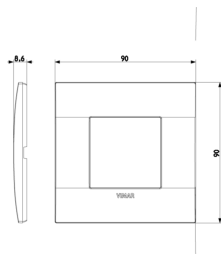

- [Arké lives in your time](#)

Dibujos

Volúmenes

Vista trasera

Vista 3D

Galería

Datos técnicos

- **Class group:** Programa de instalación de interruptores / enchufes
- **Class:** Cubierta
- **Número de unidades:** 2
- **Dirección de montaje:** Horizontal y vertical
- **Número de unidades horizontales:** 2
- **Número de unidades verticales:** 1
- **Número de módulos en horizontal (en caso de diseño modular):** 2
- **Número de módulos en vertical (en caso de diseño modular):** 1
- **Con bastidor de montaje:** Si
- **Adecuado para conducto bajo el suelo:** Si
- **Adecuado para conducto de instalación de dispositivo:** Si
- **Adecuado para instalación incorporada:** Si
- **Espacio de la etiqueta/área de impresión:** Si
- **Material:** Plástico
- **Calidad del material:** Termoplástico
- **Sin halógenos:** Si
- **Tratamiento de superficie:** Sin tratamiento
- **Acabado de superficie:** Mate
- **Color:** Blanco
- **Número RAL (similar):** 9016
- **Transparente:** No
- **Con tapa abatible:** No
- **Grado de protección (IP):** IP00
- **Tipo de fijación:** Montaje con abrazadera
- **Anchura:** 90,00 mm
- **Altura:** 90,00 mm
- **Profundidad:** 8,60 mm
- **Anchura de instalación:** 90,00 mm
- **Altura de la instalación:** 90,00 mm
- **Diámetro taladro (abertura):** 0 mm

8 007352439153

Código 8007352439153
Cantidad 10 NR
Med. 11,4x9,8x10,4 [cm]
Peso 205,4 [g]

8 007352626430

Código 8007352626430
Cantidad 540 NR
Med. 59x34,5x32,5 [cm]
Peso 9.066 [g]

Legal

Vimar se reserva el derecho de cambiar en cualquier momento y sin previo aviso las características de los productos reportados. La instalación debe ser realizada por personal cualificado cumpliendo con las disposiciones en vigor que regulan el montaje del material eléctrico en el país donde se instalen los productos. Para las condiciones de uso de la información de la ficha del producto, consulte [Condiciones de uso](#).