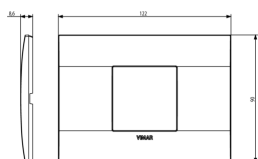

Dibujos

Volúmenes

Vista trasera

Vista 3D

Galería

Datos técnicos

- **Class group:** Programa de instalación de interruptores / enchufes
- **Class:** Cubierta
- **Número de unidades:** 2
- **Dirección de montaje:** Horizontal y vertical
- **Número de unidades horizontales:** 2
- **Número de unidades verticales:** 1
- **Número de módulos en horizontal (en caso de diseño modular):** 2
- **Número de módulos en vertical (en caso de diseño modular):** 1
- **Con bastidor de montaje:** Si
- **Adecuado para conducto bajo el suelo:** Si
- **Adecuado para conducto de instalación de dispositivo:** Si
- **Adecuado para instalación incorporada:** Si
- **Espacio de la etiqueta/área de impresión:** Si
- **Material:** Plástico
- **Calidad del material:** Termoplástico
- **Sin halógenos:** Si
- **Tratamiento de superficie:** Sin tratamiento
- **Acabado de superficie:** Mate
- **Color:** Blanco
- **Número RAL (similar):** 9016
- **Transparente:** No
- **Con tapa abatible:** No
- **Grado de protección (IP):** IP00
- **Tipo de fijación:** Montaje con abrazadera
- **Anchura:** 122,00 mm
- **Altura:** 90,00 mm
- **Profundidad:** 8,60 mm
- **Anchura de instalación:** 122,00 mm
- **Altura de la instalación:** 90,00 mm
- **Diámetro taladro (abertura):** 0 mm

8 007352439276

Código 8007352439276
Cantidad 10 NR
Med. 14,1x9,8x9,9 [cm]
Peso 270,9 [g]

8 007352636866

Código 8007352636866
Cantidad 160 NR
Med. 39x29,5x22 [cm]
Peso 4.770 [g]

Legal

Vimar se reserva el derecho de cambiar en cualquier momento y sin previo aviso las características de los productos reportados. La instalación debe ser realizada por personal cualificado cumpliendo con las disposiciones en vigor que regulan el montaje del material eléctrico en el país donde se instalen los productos. Para las condiciones de uso de la información de la ficha del producto, consulte [Condiciones de uso](#).