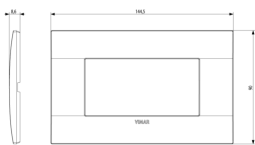

Dibujos

Volúmenes

Vista trasera

Vista 3D

Galería

Datos técnicos

- **Class group:** Programa de instalación de interruptores / enchufes
- **Class:** Cubierta
- **Número de unidades:** 4
- **Dirección de montaje:** Horizontal y vertical
- **Número de unidades horizontales:** 4
- **Número de unidades verticales:** 1
- **Número de módulos en horizontal (en caso de diseño modular):** 4
- **Número de módulos en vertical (en caso de diseño modular):** 1
- **Con bastidor de montaje:** Si
- **Adecuado para conducto bajo el suelo:** Si
- **Adecuado para conducto de instalación de dispositivo:** Si
- **Adecuado para instalación incorporada:** Si
- **Espacio de la etiqueta/área de impresión:** Si
- **Material:** Plástico
- **Calidad del material:** Termoplástico
- **Sin halógenos:** Si
- **Tratamiento de superficie:** Sin tratamiento
- **Acabado de superficie:** Mate
- **Color:** Blanco
- **Número RAL (similar):** 9016
- **Transparente:** No
- **Con tapa abatible:** No
- **Grado de protección (IP):** IP00
- **Tipo de fijación:** Montaje con abrazadera
- **Anchura:** 144,50 mm
- **Altura:** 90,00 mm
- **Profundidad:** 8,60 mm
- **Anchura de instalación:** 144,50 mm
- **Altura de la instalación:** 90,00 mm
- **Diámetro taladro (abertura):** 0 mm

8 007352439511

Código 8007352439511
Cantidad 10 NR
Med. 17,1x9,8x9,9 [cm]
Peso 279,4 [g]

8 007352635036

Código 8007352635036
Cantidad 360 NR
Med. 59x34,5x32,5 [cm]
Peso 11.700 [g]

Legal

Vimar se reserva el derecho de cambiar en cualquier momento y sin previo aviso las características de los productos reportados. La instalación debe ser realizada por personal cualificado cumpliendo con las disposiciones en vigor que regulan el montaje del material eléctrico en el país donde se instalen los productos. Para las condiciones de uso de la información de la ficha del producto, consulte [Condiciones de uso](#).