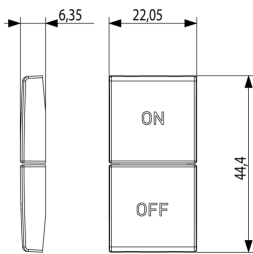

Dibujos

Volúmenes