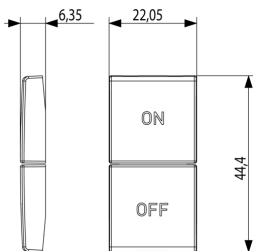

Dibujos

Volúmenes