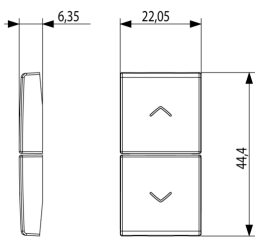

Dibujos

Volúmenes