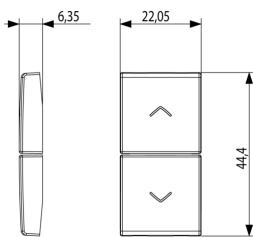

Dibujos

Volúmenes