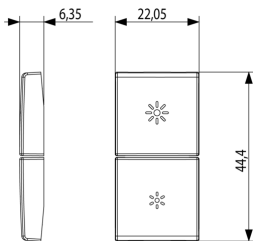

### Dibujos

Volúmenes

Vista trasera

Vista 3D

**Cantidad** 20 NR

**Med.** 12,3x9,6x5,1 [cm]

**Peso** 99,8 [g]