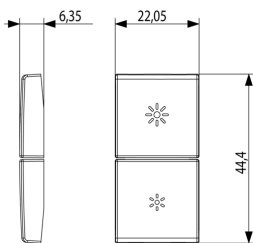

Dibujos

Volúmenes