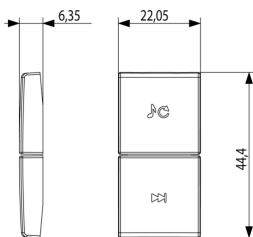

Dibujos

Volúmenes