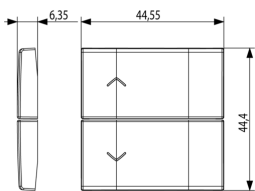

Dibujos

Volúmenes