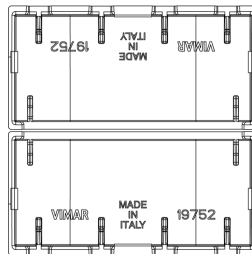

Vista trasera