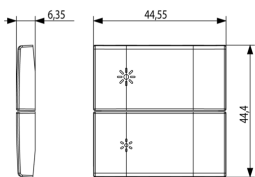

ARKÉ: 2 botones medios 2M símb.regulac.Metal

19752.3.M

Sistemas+productos smart / By-me Plus / ARKÉ / Botones

2 botones medios 2M símb.regulac.Metal

Dos medias teclas intercambiables, símbolo regulación, 2 módulos, Metal

Estado producto

3 - Activo

Cant. mínima de pedido

1 NR

Vídeo

- [Arké lives in your time](#)

Dibujos

Volúmenes