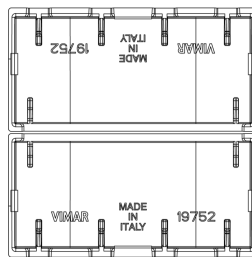

Vista trasera